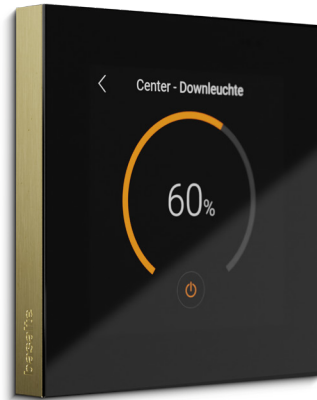

klassik kollektion
erhältlich in 4 Ausführungen