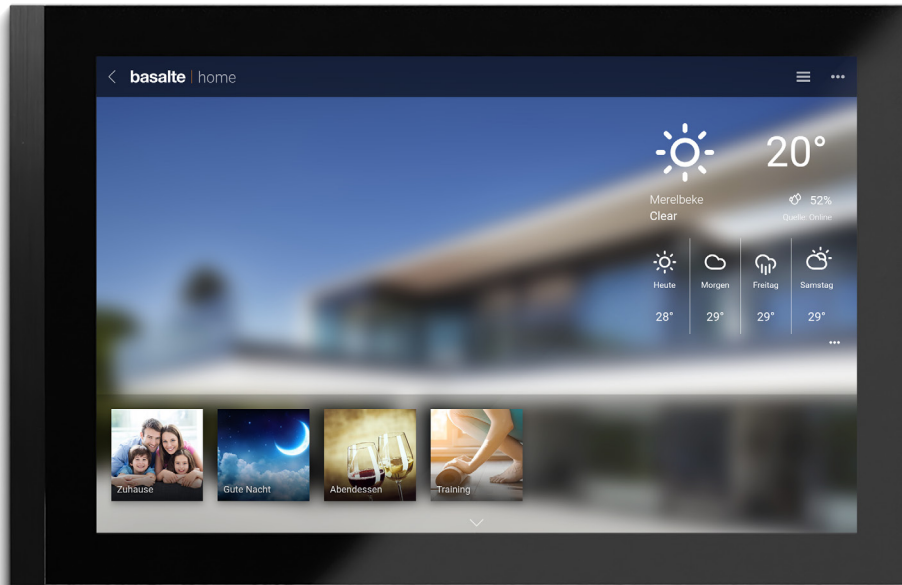

Lena
brushed black

Lena

ihr touchdisplay-flaggschiff

Nach Lisa und Ellie vervollständigt Lena, als große Schwester, das Spektrum als Flaggschiff Touchdisplay für Basalte Home. Der 10,1"-Touchscreen in Full HD bietet Ihnen einen Überblick über Ihr smartes Zuhause.

Bedienen Sie mühelos Beleuchtung, Verschattung, Szenarien, Temperatur und Musik für jeden Raum Ihres Hauses. Lena ist in allen Premium-Ausführungen erhältlich und passt deshalb in jede hochwertige Einrichtung und zu all unseren anderen Design-Produkten.