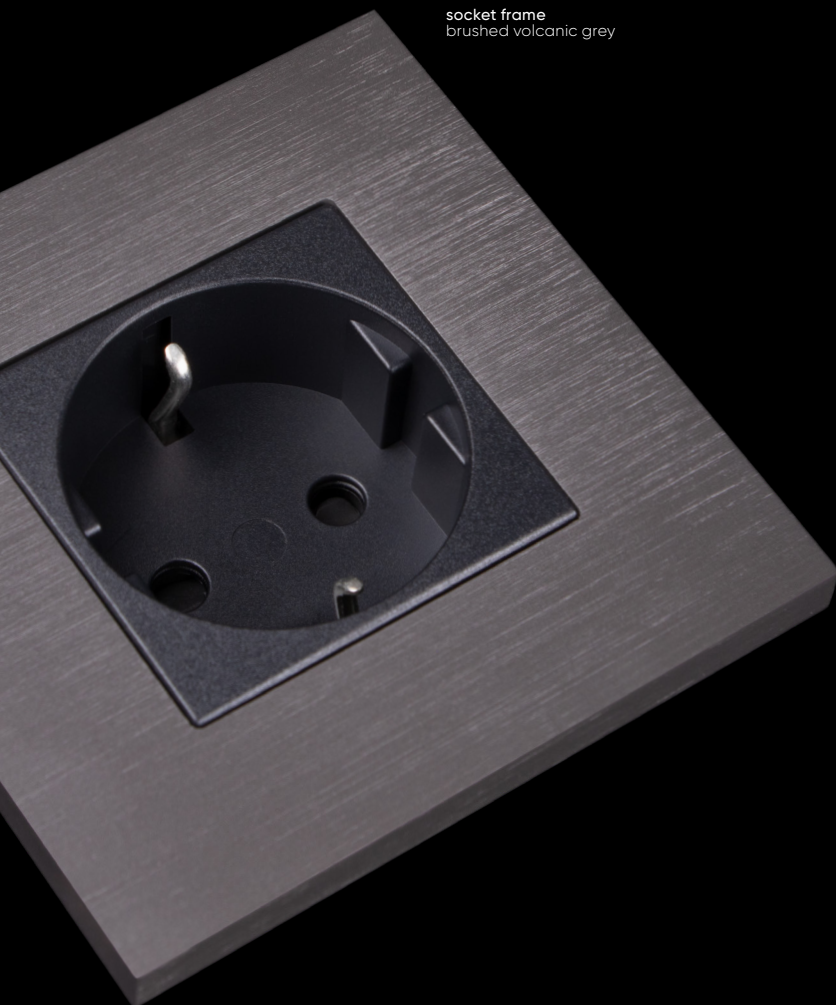

socket frame
brushed volcanic grey